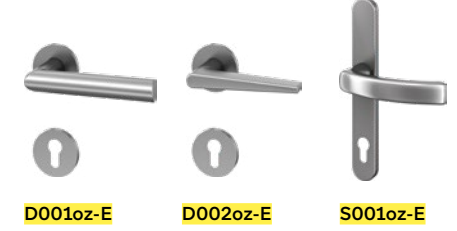

Profilzylinder

Vernickelt, mit Not- und
Gefahrenfunktion und fünf
Schlüsseln

FARBEN WIRKEN - UND WIE!

Wählen Sie aus den 10
verschiedenen Aktionsfarben*
Ihre Variante.

1| Matt 2| Matt-Struktur

AUFPREIS FÜR
MATT-STRUKTUR
NUR 99,- €

GRIFF IST NICHT GLEICH GRIFF

G006gf-E 330 mm
G009gf-E 330 mm
G007gf-E 330 mm

G101sf-E 400 mm
G112gf-E 600 mm
G102gf-E 600 mm
G102sf-E 600 mm
G103sf-E 1000 mm
G104gf-E 1500 mm

INNEN- DRÜCKER

D001oz-E D002oz-E S001oz-E