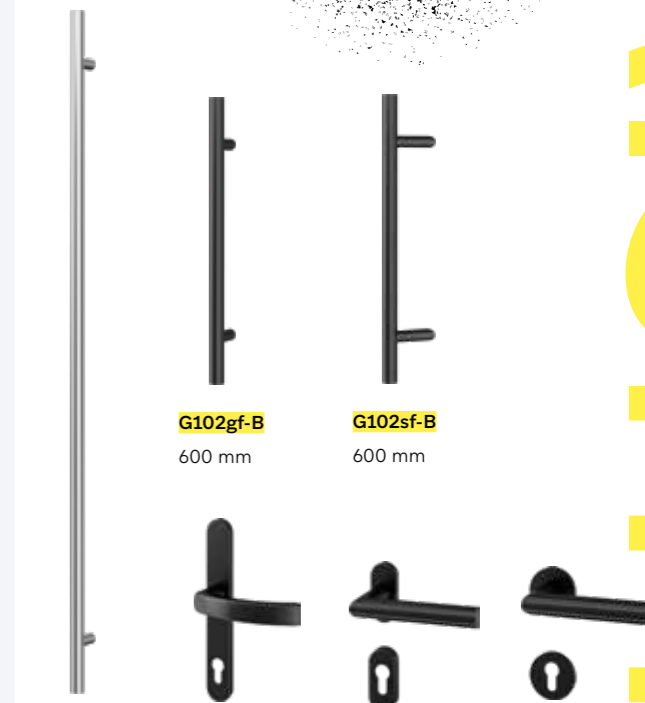

G104gf-E 1.500 mm G102gf-B 600 mm G102sf-B 600 mm S001oz-B D005oz-B D001oz-B

BLACK
EDITION